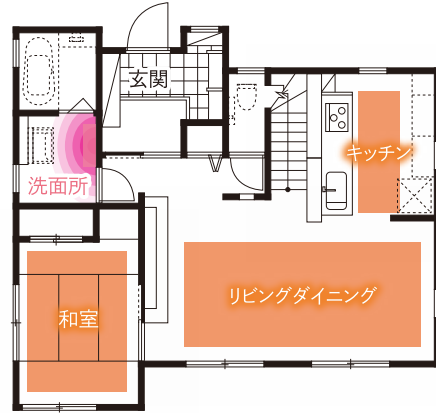

システムの導入について様々なプランをご用意しております。まずはお気軽にご相談ください。

年間冬日116日^{*}の盛岡でも
あったか、快適!

※2022年1月~12月 気象庁調べ

盛岡ガスのまるごと割 マイホーム温水暖房プラン

お料理、お風呂、そして暖房も
おうちのガス機器が
まるごと全部安くなるプランです。

屋外の熱源機で 温水をつくります

熱源機で温水を作り
各暖房機へと循環していきます。
お部屋の中でガスが燃焼しないので、
部屋の空気を汚したり
ニオイが発生しません。

モリガス暖房〈まるごと割〉おすすめランニングプラン

プラン1 家族が集まる場所をとにかく暖かく!

リビング	床暖房×4か所
ダイニング	
キッチン	
和室	
洗面所	パネルヒーター

【冬場ピーク時暖房ランニングモデル】
 ガス使用量/月:155㎡の場合※コンロ、給湯含む **18,090円**
 (暖房条件:1日当たり…………… 12時間)

プラン2 住まい全体の暖房をまかなうなら!

リビング	床暖房×3か所
ダイニング	
キッチン	
洗面所	パネルヒーター
フリースペース	パネルヒーター
洋室	温水ルームヒーター×3か所
主寝室	