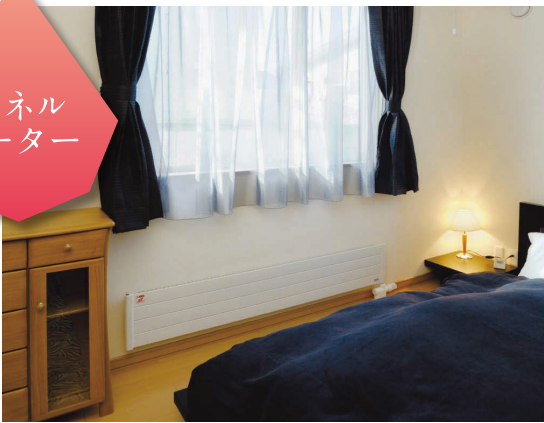

岩手の冬を
ガスで暖かく。

床暖房

パネル
ヒーター

温水
ルーム
ヒーター

モリガス暖房

まるごと割

マイホーム温水暖房プラン

モリガス暖房〈まるごと割〉 適用条件：居室に温水暖房の設置

※その他詳細は当社までお問い合わせください

床暖房

遠赤外線で足元からあったか!

風を起こさないからホコリが舞わず、

お子さまにも安心!

一日中、
人が集まる場所にオススメです。

おすすめ設置場所

・LDK ・キッチン など

パネルヒーター

低めの室温でも、

赤外線で「きちんとあったか」。

薄いから壁面などにすっきり設置!

家中どこでも暖かく、
部屋間温度差を
小さくすることが出来ます。

おすすめ設置場所

・脱衣室 ・廊下 ・寝室 など

温水ルームヒーター

温水でやさしく、あったか!

温水コンセントにより持ち運び自在!

温風が床面に広がり
足元からスピーディーに暖めます。

おすすめ設置場所

・LDK ・寝室 ・子供部屋 など

床用温水コンセント

快適性能で選ぶなら“モリガス暖房”

Point 1