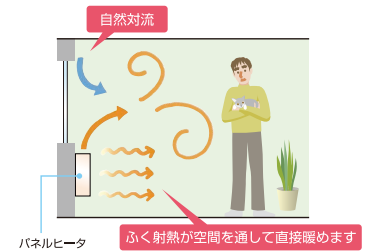

※その他詳細は当社までお問い合わせください

床暖房

遠赤外線で足元からあったか!

風を起こさないからホコリが舞わず、

お子さまにも安心!

一日中、
人が集まる場所にオススメです。

おすすめ設置場所

・LDK ・キッチン など

パネルヒーター

低めの室温でも、

赤外線で「きちんとあったか」。

薄いから壁面などにすっきり設置!

家中どこでも暖かく、
部屋間温度差を
小さくすることが出来ます。

おすすめ設置場所

・脱衣室 ・廊下 ・寝室 など

温水ルームヒーター

温水でやさしく、あったか!

温水コンセントにより持ち運び自在!

温風が床面に広がり
足元からスピーディーに暖めます。

おすすめ設置場所

・LDK ・寝室 ・子供部屋 など

床用温水コンセント

快適性能で選ぶなら“モリガス暖房”

Point 1

暖 しっかり
暖かい

ガスのパワーで足元から素早く暖めるから、
冬の朝でも一歩目がヒンヤリしません。
寒さが厳しい盛岡にピッタリです。

Point 2

省 経済的

「まるごと割」の適用により
コンロも給湯も
まるごと全部安くなります。

Point 3

優 からだに
優しい

熱源機が屋外にあるため、
部屋の空気が汚れたり
ニオイが発生しません。