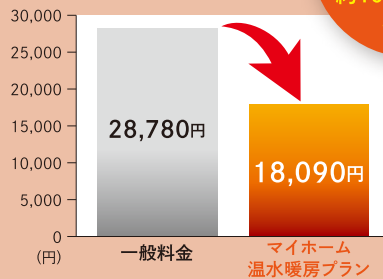

プラン1

冬場ピーク時の料金比較 (月:155㎡使用) ※基本料金含む

一般料金と比べて
37%OFF!!
約10,690円/月
お得!

※記載の価格は税込です。

お問い合わせ

エネルギー開発部 リビング営業課

TEL.019-653-8335(直通) TEL.019-653-1241(代表)
kaihatsu@morioka-gas.co.jp

新築向け
WEBショールーム
公開中!

このQRコードはアクセス解析のためにCookieを使用しています。アクセス解析は匿名で収集されており、個人を特定するものではありません。この機能はCookieを無効にすることで、Cookieを用いた収集を拒否することができますので、お使いのデバイスのブラウザの設定をご確認ください。