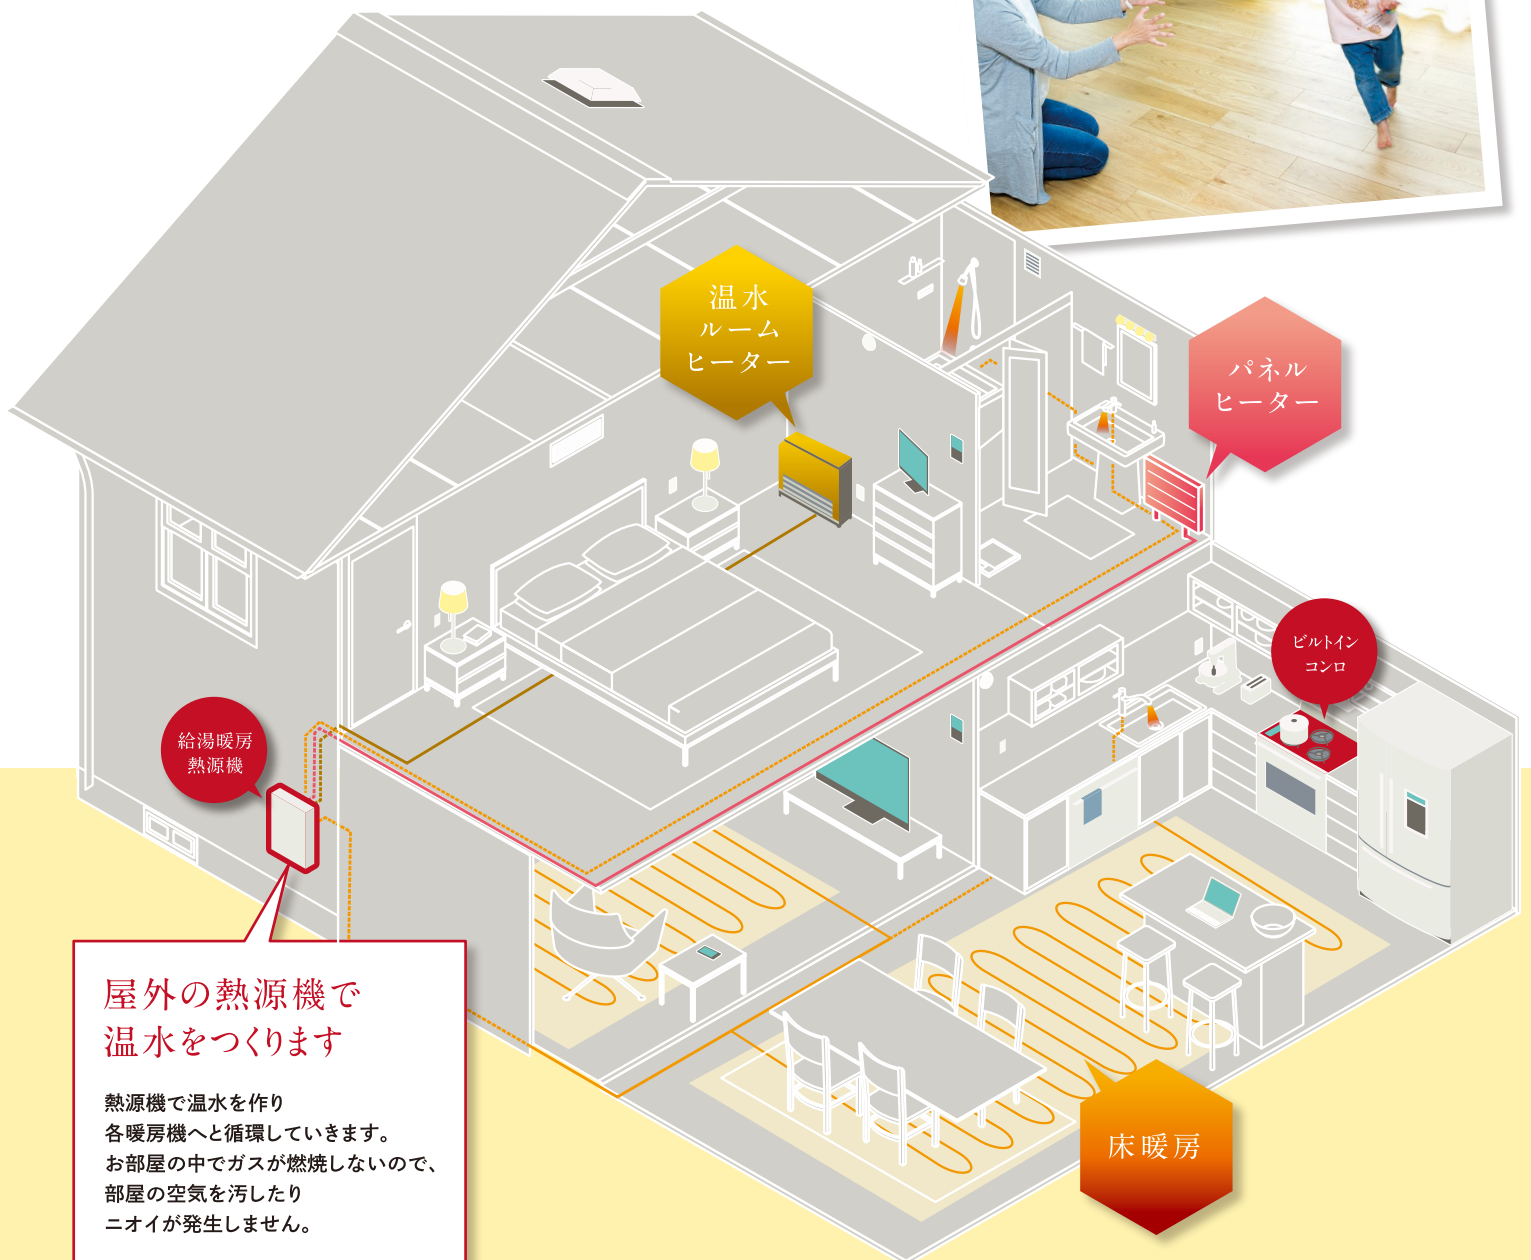

パネルヒーター

低めの室温でも、

赤外線で「きちんとあったか」。

薄いから壁面などにすっきり設置!

家中どこでも暖かく、
部屋間温度差を
小さくすることが出来ます。

おすすめ設置場所

・脱衣室 ・廊下 ・寝室 など

温水ルームヒーター

温水でやさしく、あったか!

温水コンセントにより持ち運び自在!

温風が床面に広がり
足元からスピーディーに暖めます。

おすすめ設置場所

・LDK ・寝室 ・子供部屋 など

床用温水コンセント

快適性能で選ぶなら“モリガス暖房”

Point 1

暖 しっかり
暖かい

ガスのパワーで足元から素早く暖めるから、
冬の朝でも一歩目がヒンヤリしません。
寒さが厳しい盛岡にピッタリです。

Point 2

省 経済的

「まるごと割」の適用により
コンロも給湯も
まるごと全部安くなります。

Point 3

優 からだに
優しい

熱源機が屋外にあるため、
部屋の空気が汚れたり
ニオイが発生しません。

システムの導入について様々なプランをご用意しております。まずはお気軽にご相談ください。

年間冬日116日^{*}の盛岡でも
あったか、快適!

※2022年1月~12月 気象庁調べ

盛岡ガスのまるごと割 マイホーム温水暖房プラン

お料理、お風呂、そして暖房も
おうちのガス機器が
まるごと全部安くなるプランです。

屋外の熱源機で 温水をつくります

熱源機で温水を作り
各暖房機へと循環していきます。
お部屋の中でガスが燃焼しないので、
部屋の空気を汚したり
ニオイが発生しません。